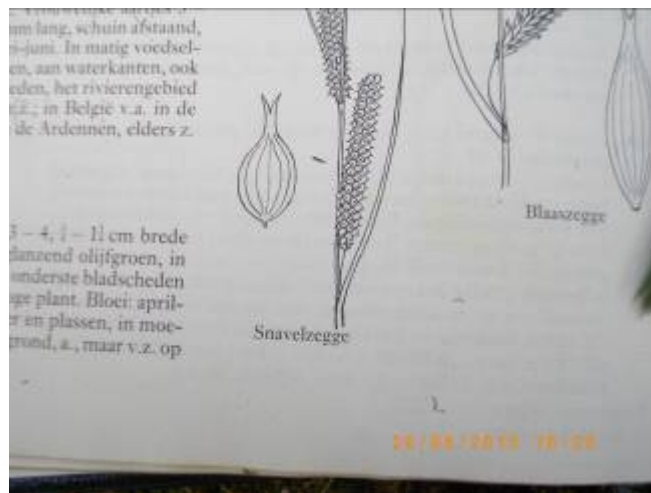

Kussentjesmos